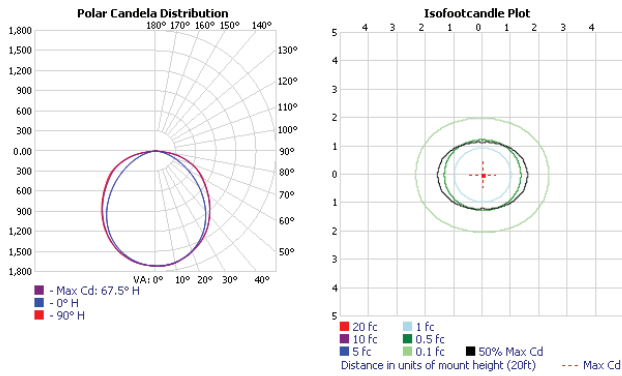

#### LIGHTING PERFORMANCE

<b>Efficacy</b>	130 lm/W	
<b>Power</b>	25 W	36 W
<b>Lumen Output</b>	3250 lm	4680 lm
<b>CCT</b>	3000 K, 3500 K, 4000 K, 5000 K	
<b>CRI</b>	80+	
<b>Voltage</b>	AC 100-277 V 50/60 Hz	
<b>Beam Angle</b>	120°	
<b>Power factor</b>	≥ 0.90	
<b>Dimming</b>	Yes	

### DIMENSIONS

Wattage	A(in)	B(in)	C(in)
25 W - 36 W	24	24	3.25

### ORDERING INFORMATION

MODEL	POWER	CCT
IK-AT22	0025 0036	35-J 30-3000K 35-3500K 40-4000K 50-5000K

**PACKAGING**

Quantity Per Box	1
Box Dimensions	-----
Box Weight	-----

**ACCESSORIES / REPLACEMENT PARTS**

**OPTOMETRIC DATA**

25 W

36 W